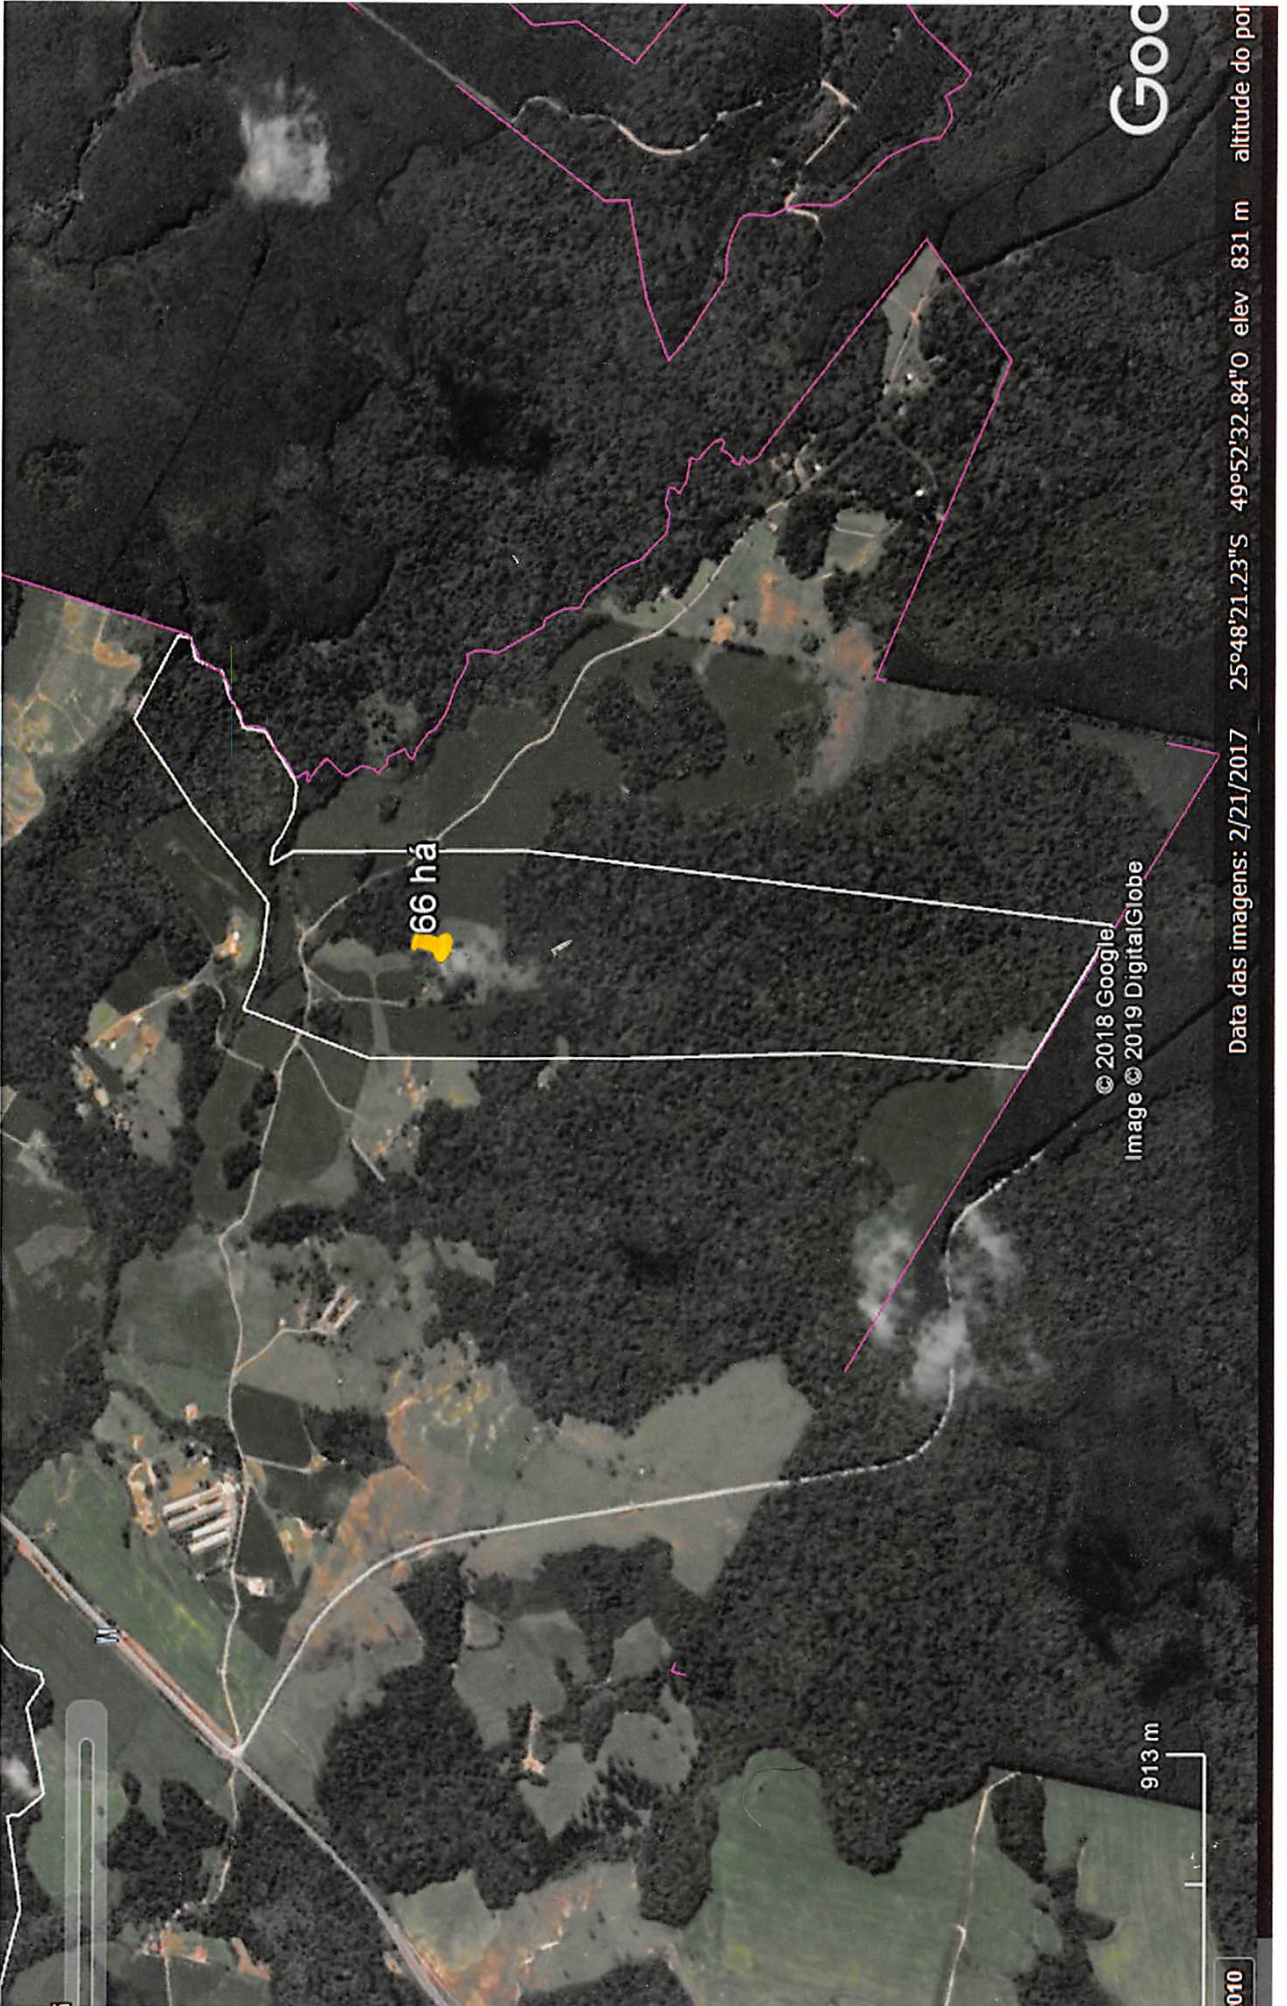

Ferramentas Adicionar Ajuda

66 há

© 2018 Google
Image © 2019 DigitalGlobe

913 m

2010

Data das imagens: 2/21/2017 25°48'21.23"S 49°52'32.84"O elev 831 m altitude do por

Gooc

Documento assinado digitalmente, conforme MP nº 2.200-2/2001, Lei nº 11.419/2006, resolução do Projudi, do T.JPR/OE
Validação deste em <https://projudi.tjpr.jus.br/projudi/> - Identificador: P:J8ZX XKKB8 ZW9P9 YUS2Y